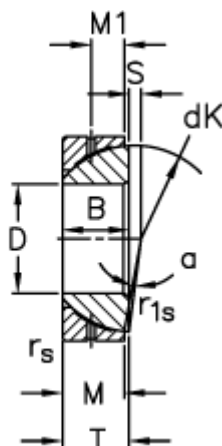

Varenummer: 03509200
 Beskrivelse: Fluro Ledleje GE 200SX

Mål

A	= 310 0 -0,035	rs, r1s min	= 3
B	= 70	S	= 26
D	= 200 0 -0,030	Statisk belastning C0 (kN)	= 7800
dK	= 290	T	= 70 +0,35 -0,80
Dynamisk belastning C (kN)	= 1560	Vægt	= 22500
Kipvinkel	= 1.5		
M	= 66		
M1	= 30		